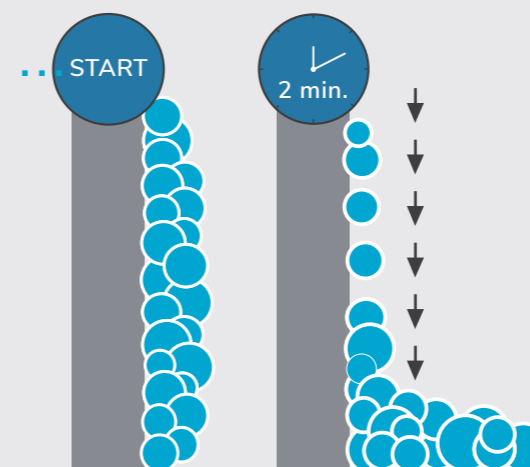

Almindelig skum