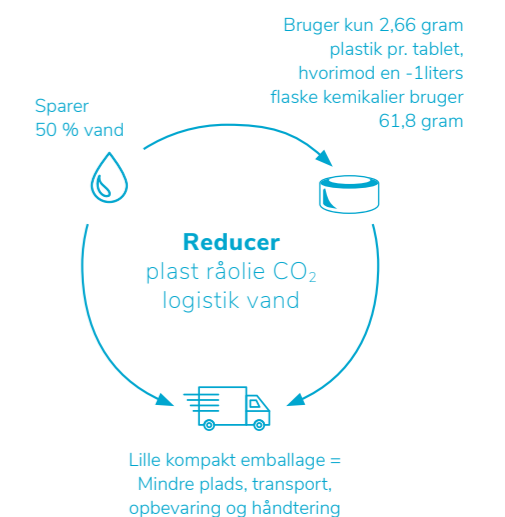

Renere overflader med **80 % lavere** indvirkning på miljøet

i-spraywash

Det er vanskeligt at bibeholde en rimelig rengøringsstandard på større områder som brusebad, badeværelser og toiletter. Rengøringspersonalet har ikke nok tid, og de eksisterende metoder er enten dyre, svære at lære eller tunge at arbejde med. i-spraywash er det eneste tabletbaserede rengøringssystem i verden. i-spraywash-systemet består af en plug and play-pistol med en integreret doseringsfunktion. Den har et særligt mundstykke, der skaber aktivt skum, som virkelig klæber til overfladen. Det eneste, du har brug for, er en vandslange og den rette i-spraywash-tablet, og så er du klar! Rengøringspersonalet behøver ikke tænke på, hvordan systemet fungerer, kun på, hvor der skal sprayes.

Funktioner
Designet til hurtig rengøring af store overflader.
Ideel til hele rengøringspersonalet let og handy
Forbedring af ergonomien
300-2 m² kan rengøres med en enkelt tablet
Spar tid og penge
Rigtig ren betyder også rigtig grøn

Hurtigere

Gør 1m² ren på et sekund hvilket betyder, at du sparer op til 50 % arbejdstid. Mere med mindre. Hurtigere skumdækning og mindre skum på gulvet sparer tid, når du skyller efter.

Renere

Det særlige skummundstykke og tabletterne kan skabe et effektivt skum, der klæber til overflader og selv de svært tilgængelige hjørner.

Grønnere

i-spraywash sparer op til 25 % af kemikalieforbruget og 50 % af vandforbruget i forhold til traditionelle skumrensere. Alle i-spraywash-tabletter er biologisk nedbrydelige og miljøvenlige og udviklet med kun de bedste aktive komponenter, hvilket hjælper både rengøringsmedarbejderen og miljøet.

Sikrere