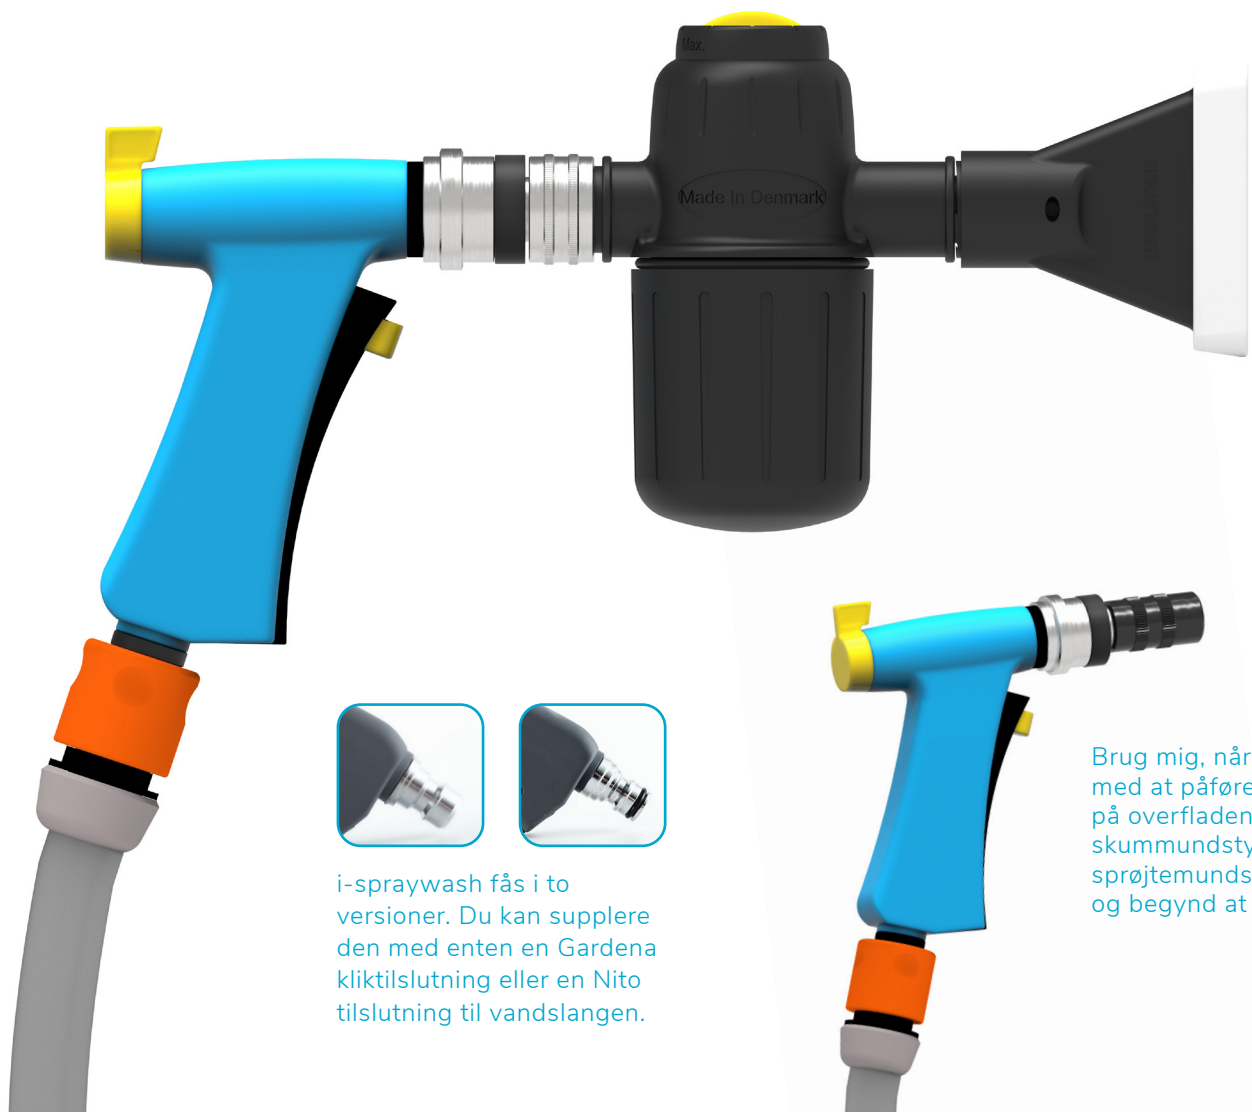

i-spraywash fås i to versioner. Du kan supplere den med enten en Gardena kliktilslutning eller en Nito tilslutning til vandslangen.

Brug mig, når du er færdig med at påføre skum på overfladen. Frakobl skummundstykket, sæt sprøjtemundstykket på og begynd at skylle.

Tekniske specifikationer