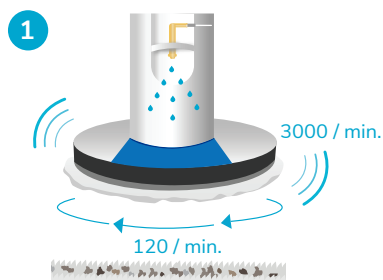

Designet til at komme **i dybden**

ORBOT Slim er en revolutionerende og kompakt multimaskine, der kan bruges på alle gulvtyper. Overlegen maskinel kraft leverer overlegne resultater til professionel dybderengøring. Fleksibel, lille og enkel at betjene, **ORBOT Slim** kommer nemt omkring og er let at tage med på farten.

Tæpperens i verdensklasse

Hver fiber i tæppet rengøres hele vejen rundt og løsner snavset

Via rotation løsnes snavset og løftes op.

Sin størrelse til trods, leverer **ORBOT Slim** imponerende dybderengøring af gulvtæpper. Hvad enten dit tekstilgulv har kort eller lang luv så gør **ORBOT Slim** arbejdet. 3000 orbitale vibrationer kombineret med 120 omdrejninger i minutter sikrer maksimal mekanisk bearbejdning – snavset løsnes omkring fibre og løftes op fra tæppet imponerende hurtigt og effektivt.

Du anvender kun en lille mængde vand med den monterede spraydyse og med SuperZorb bomuldspads efterlades gulvtæppet kun let fugtigt og er derfor gå-tørt efter få minutter.

Det optimerer hele rengøringsprocessen.

Leveres med 11" frit-svævende pad/børsteholder, der altid sikrer optimal kontakt med gulvet.

Derfor er ORBOT Slim så effektiv

Hele pladen drejer rundt 120 gange i minuttet.

Hele pladen vibrerer samtidig, 3000 gange i minuttet om hver enkelt fiber.