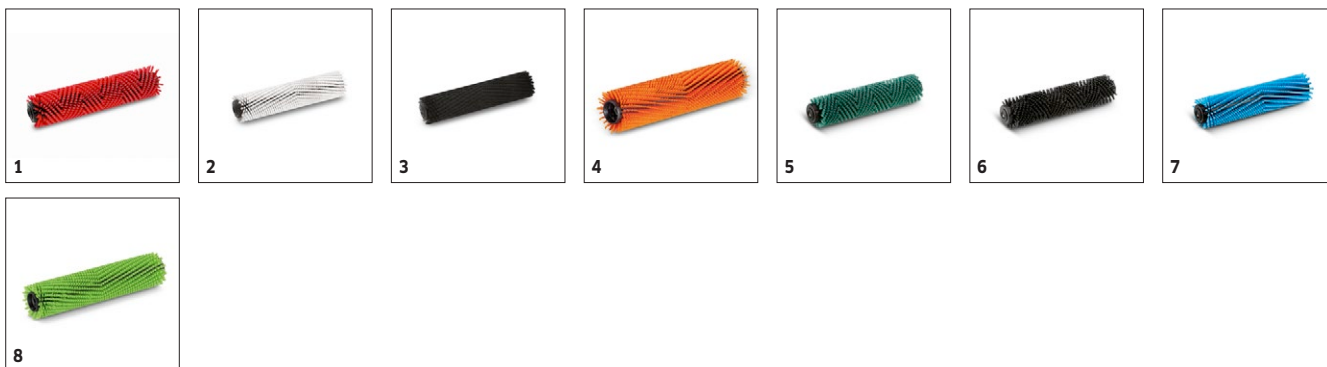

BR 40/10C ADV

1.783-311.0

KÄRCHER

		Ordrenr.	Længde		Mængde	Beskrivelse		
Børstevalser til BR								
Børstevalse	1	4.762-003.0	medium	400 mm	rød	1 Pieces	Børstevalse, mellemhård, rød. Længde 400 mm. Slidstærk stjerneformet excenter Til almindelige gulve. Børster: Polyamid polypropylen, tykkelse 0,4 mm, længde 20 mm	☒
	2	4.762-250.0	meget blød	400 mm	hvid	1 Pieces	Børstevalse, meget blød, hvid. Længde 400 mm. Med slidstærk stjerneformet excenter. Til rengøring af sarte gulve og til polering. Børster: Polyamid, 0,3 mm tykke, 20 mm lange.	☐
	3	4.762-274.0	Blød	400 mm	natur	1 Pieces	Meget blød, fremstillet af hestehår, perfekt til spray-rengøring og polering	☐
	4	4.762-251.0	høj / lav	400 mm	orange	1 Pieces	Børstevalse, komplet, mellemhård, orange. Længde 400 mm. Med slidstærk stjerneformet excenter. Til meget strukturerede gulve og hvor der er dybe fuger. Børster: Polyamid, 0,6 mm tykke, 15-20 mm lange.	☐
	5	4.762-252.0	hård	400 mm	grøn	1 Pieces	Børstevalse, hård, grøn. Længde 400 mm. Slidstærk stjerneformet excenter. Til meget snavsede gulve og til grundrengøring. Børster: Polyamid med siliciumkarbid, 0,6 mm tykke, 20 mm lange.	☐
	6	4.762-481.0	meget hård	400 mm	sort	1 Pieces	Meget hård, mod særdeles fastgroet snavs og til dybderengøring. Uegnet til følsomme overflader	☐
	7	4.762-254.0	Blød	400 mm	blå	1 Pieces	Tæppebørste, blød, blå. Længde 400 mm. Med slidstærk stjerneformet excenter. Til rengøring af gulvtæpper. Børster: Polypropylen, 0,25 mm tykke, 20 mm lange.	☐
	8	4.762-000.0	medium hårdt	400 mm	grøn	1 Pieces	Lysegrøn, til velour (op til 3 mm luvhøjde)	☐

■ Medfølger ☐