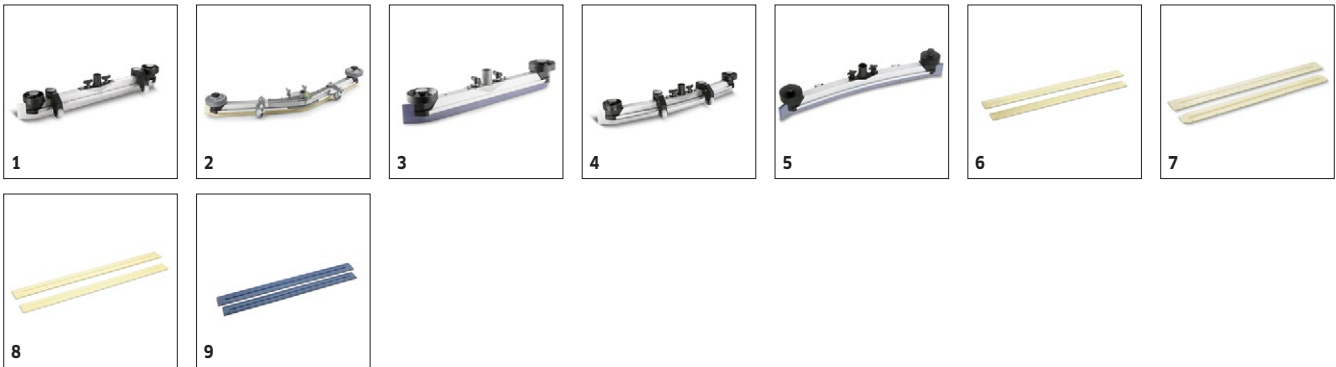

BD 43/25 C BP PACK 1.515-403.0

		Ordrenr.	Længde		Mængde		Beskrivelse	
Sugelæber, komplet								
Sugebjælke	1	4.777-401.0	850 mm	transparent	1 Pieces			☐
	2	4.777-079.0	900 mm	transparent	1 Pieces			☐
	3	4.777-406.0	850 mm	blå	1 Pieces			☐
	4	4.777-411.0	850 mm	transparent	1 Pieces			☐
	5	4.777-416.0	850 mm	blå	1 Pieces			☐
Sugelæber til sugefødder								
Sugelæber	6	6.273-207.0	890 mm	transparent	2 parts			☐
	7	6.273-229.0	890 mm	transparent	2 parts			☐
	8	6.273-290.0	890 mm	transparent	2 parts			☐
	9	6.273-213.0	890 mm	blå	2 parts			☐

■ Medfølger ☐