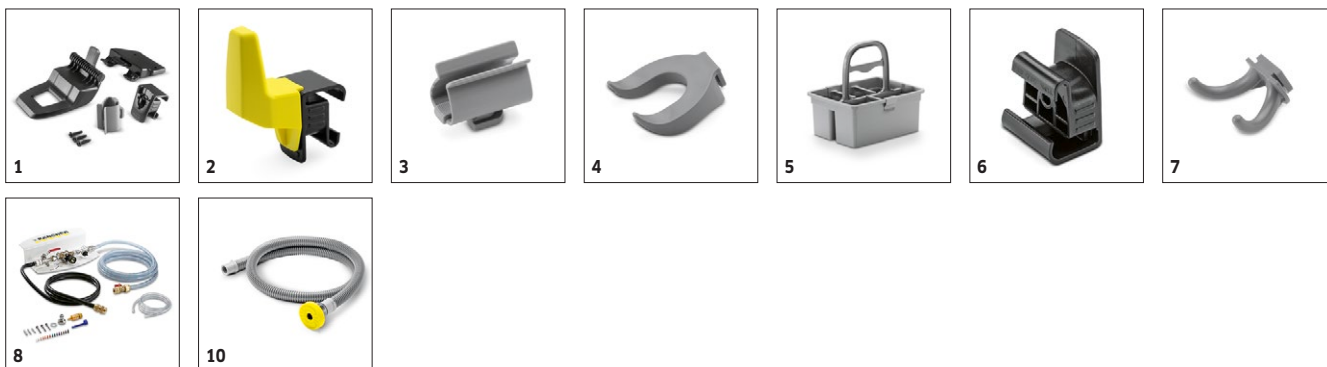

BD 43/25 C BP PACK

1.515-403.0

KÄRCHER

		Ordrenr.	Længde	Mængde	Beskrivelse	
Tilbehør Home Base						
Mop holder complete	1	9.753-023.0		1 Pieces		☐
Set universal hook	2	4.070-075.0		1 Pieces		☐
Holder handhold grey	3	6.980-078.0		1 Pieces	Moppeclips til fastgørelse af moppen på maskinen. Kun til brug sammen med Homebase-adapter 5.035-488.0	☐
Holder bottle	4	6.980-080.0		1 Pieces		☐
Homebase kassesæt	5	4.035-406.0		1 Pieces	Kassesæt med plads nok til opbevaring af tre flasker med rengøringsmiddel, klude, skrabere, ekstra affaldsposer, handsker m.m.	☐
Adapter Homebase	6	5.035-488.0		1 Pieces	Fastgørelse af diverse kroge og clips på maskinen	☐
Double hook	7	6.980-077.0		1 Pieces	Dobbelt krog til fastgørelse af affaldsposer m.m. på maskinen. Kun til brug sammen med Homebase-adapter 5.035-488.0	☐
RM doseringsstation						
Doseringssæt til rengøringsmiddel, vægmonteret DS 3	8	2.641-811.0		1 Pieces	Kan kobles direkte på vandhanen; vand og rengøringsmiddel fyldes på rentvandsbeholderen i den aktuelle blanding. Kan også bruges sammen med påfyldningssystemsettet	☐
Diverse						
Add-on kit ecolzero	9	5.388-133.0		1 Pieces		☐
Påfyldningsslange	10	6.680-124.0	1,5 m	1 Pieces	1.500 mm påfyldningsslange til nem påfyldning fra vandhane. Med universaltilslutning til alle standard-vandhaner	☐

■ Medfølger ☐