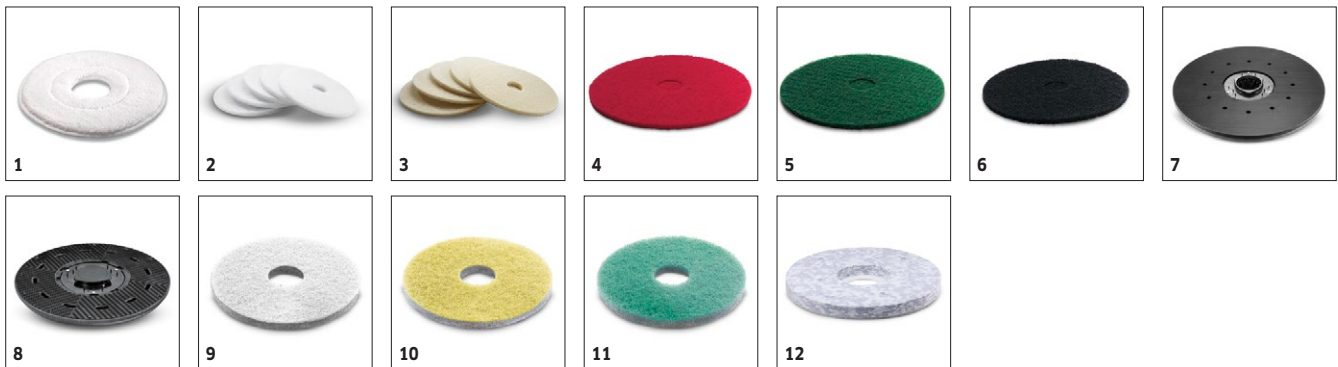

BD 43/25 C BP PACK

1.515-403.0

KÄRCHER

		Ordrenr.		Diameter		Mængde	Beskrivelse	
Mikrofiberpad								
Mikrofiberpad	1	6.905-526.0	Mikrofiber	410 mm	hvid	5 Pieces	Fremragende rengøringsevne. Renser selv fine stentøjsfliser helt ned i dybden	☐
Pads								
Pad	2	6.369-469.0	meget blød	432 mm	hvid	5 Pieces	5 polerepads - meget bløde, hvide, uden kornpartikler. 432 mm diameter. Til polering af gulve.	☐
	3	6.371-081.0	Blød	432 mm	beige	5 Pieces	Blød, med lette kornpartikler, til polering	☐
	4	6.369-470.0	medium blød	432 mm	rød	5 Pieces	5 pads - mellemløde, røde. 432 mm diameter. Til rengøring af alle slags gulve.	☐
	5	6.369-472.0	medium hårdt	432 mm	grøn	5 Pieces	5 pads - mellemhårde, grønne. 432 mm diameter. Til rengøring af meget snavsede gulve og grundrengøring.	☐
	6	6.369-473.0	hård	432 mm	sort	5 Pieces	5 pads - hårde, sorte. 432 mm diameter. Mod hårdnakket snavs og til grundrengøring.	☐
Paddrev / holder								
Pad disk complete STRONG D43	7	4.762-592.0		403 mm		1 Pieces		☐
Holder til Pads	8	4.762-533.0		403 mm		1 Pieces		☐
Diamantpads								
Diamant Pad	9	6.371-256.0	grov	432 mm	hvid	5 Pieces	Hvid diamantpad (grov) Ø 432 mm til grovrengøring og restaurering. Fjerner mindre ridser og efterlader en ren, silkeamat overflade.	☐
	10	6.371-257.0	medium	432 mm	gul	5 Pieces	Gul diamantpad (mellem) Ø 432 til grovrengøring og restaurering. Fjerner mindre ridser og efterlader en mere ensartet og mere skinnende overflade.	☐
	11	6.371-238.0	fin	432 mm	grøn	5 Pieces	Grøn diamantpad (fin) Ø 432 mm. Ubesværet polering af laminerede gulve, terrazzo og natursten.	☐
Melaminpads								
Pad set 2x D 432 Melamin	12	6.371-023.0		432 mm		2 Pieces		☐

■ Medfølger ☐