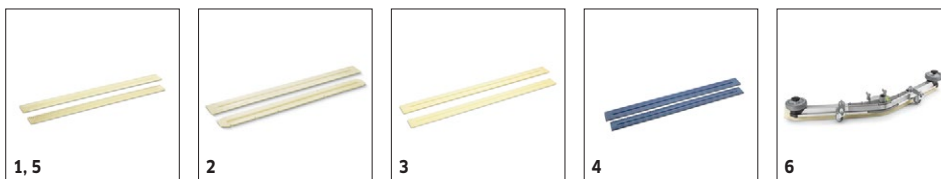

B 60 W BP DOSE (DISC BRUSH)

1.384-020.2

		Ordrenr.	Længde		Mængde		Beskrivelse	
Sugelæber til sugefødder								
Sugelæber	1	6.273-207.0	890 mm	transparent	2 parts			☐
	2	6.273-229.0	890 mm	transparent	2 parts			☐
	3	6.273-290.0	890 mm	transparent	2 parts			☐
	4	6.273-213.0	890 mm	blå	2 parts			☐
Rubber lip set corrugated oil resistant	5	6.273-023.0	1010 mm	transparent	2 parts			☐
Sugelæber, komplet								
Sugebjælke	6	4.777-079.0	900 mm	transparent	1 Pieces			☐

■ Medfølger ☐