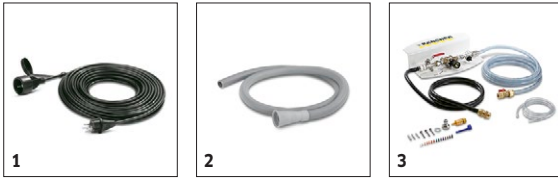

2 Velegnet til rulletrapper

- Kammene, som kommer helt ind i rulletrappens trinriller, sikrer det nødvendige vakuum.
- Der fås forskellige kamme til forskellige typer rulletrapper. Det sikrer, at fugt suges effektivt op fra rulletrappen.

BR 47/35 ESC *EU

Tekniske Data

Ordrenr.		1.310-109.0
EAN-kode		4039784470019
Arbejdsbredde	mm	470
Arbejdsbredde, børste	mm	470
Arbejdsbredde, støvsuger	mm	470
Vandtank rent/snavset vand	l	35 / 35
Børstens rotationshastighed	rpm	870-1090
Børsteydelse	W	1100
Sugemotor	W	800
Lydniveau	dB(A)	75
Spænding	V	220-240
Frekvens	Hz	50-60
Vægt	kg	90
Mål (L x B x H)	mm	1200 x 670 x 1100

Udstyr

Rensbørster		■
Pick-up børster		■
Drift via strømnet		■
Sugemotor	W	800
■ Medfølger		

BR 47/35 ESC *EU

1.310-109.0

KÄRCHER

		Ordrenr.	Længde		Mængde		Beskrivelse	
Diverse								
Forlængerledning	1	6.647-022.0	20 m		1 Pieces		Forlængerledning, 20 m lang, 3 x 1,5 m ² . Med stænkbeskyttet Schuko-stik, trækaflastning og knækbeskyttelse.	<input type="checkbox"/>
Påfyldningsslange	2	6.389-524.0	1,5 m		1 Pieces		Påfyldningsslange. 1.500 mm lang. Med universaltragt. Gør det lettere at fylde maskinen fra en vandhane.	<input type="checkbox"/>
RM doseringsstation								
Doseringsæt til rengøringsmiddel, vægmonteret DS 3	3	2.641-811.0			1 Pieces		Kan kobles direkte på vandhanen; vand og rengøringsmiddel fyldes på rentvandsbeholderen i den aktuelle blanding. Kan også bruges sammen med påfyldningssystemsettet	<input type="checkbox"/>