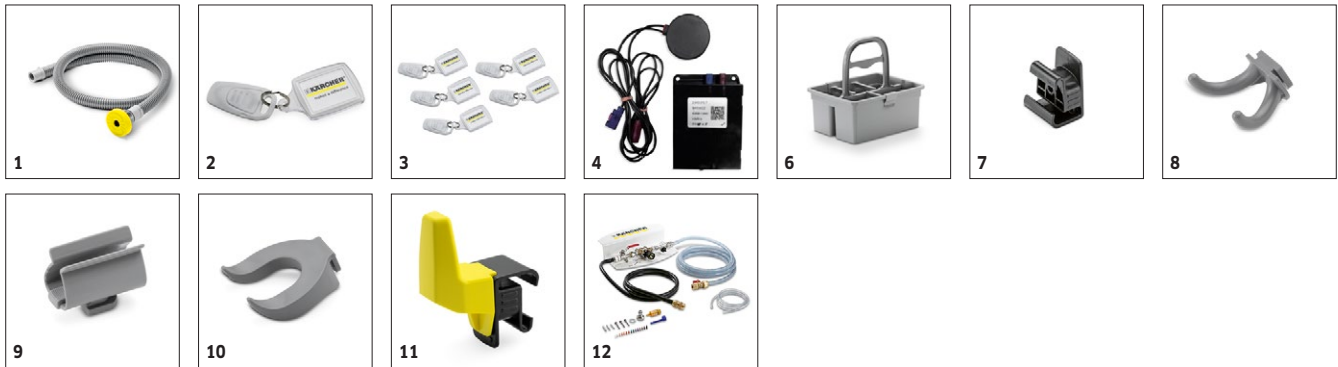

B 40 W DOSE (DISC BRUSH)

1.533-210.2

KÄRCHER

		Ordrenr.	Længde		Mængde	Beskrivelse	
Diverse							
Påfyldningsslange	1	6.680-124.0	1,5 m		1 Pieces	1.500 mm påfyldningsslange til nem påfyldning fra vandhaner. Med universaltilslutning til alle standard-vandhaner	☐
	2	4.035-076.0		hvid	1 Pieces		☐
Key set white KIK	3	4.035-064.0		hvid	5 Pieces		☐
KAERCHER Fleet Services B40-120W CAN	4	2.643-347.0			1 Pieces		☐
Add-on kit ecolzero	5	5.388-133.0			1 Pieces		☐
Tilbehør Home Base							
Homebase kassesæt	6	4.035-406.0			1 Pieces	Kassesæt med plads nok til opbevaring af tre flasker med rengøringsmiddel, klude, skraber, ekstra affaldsposer, handsker m.m.	☐
Adapter Homebase	7	5.035-488.0			1 Pieces	Fastgørelse af diverse kroge og clips på maskinen	☐
Double hook	8	6.980-077.0			1 Pieces	Dobbelt krog til fastgørelse af affaldsposer m.m. på maskinen. Kun til brug sammen med Homebase-adapter 5.035-488.0	☐
Holder handhold grey	9	6.980-078.0			1 Pieces	Moppeclips til fastgørelse af moppen på maskinen. Kun til brug sammen med Homebase-adapter 5.035-488.0	☐
Holder bottle	10	6.980-080.0			1 Pieces		☐
Set universal hook	11	4.070-075.0			1 Pieces		☐
RM doseringsstation							
Doseringsæt til rengøringsmiddel, vægmonteret DS 3	12	2.641-811.0			1 Pieces	Kan kobles direkte på vandhanen; vand og rengøringsmiddel fyldes på rentvandsbeholderen i den aktuelle blanding. Kan også bruges sammen med påfyldningssystemsettet	☐

☐