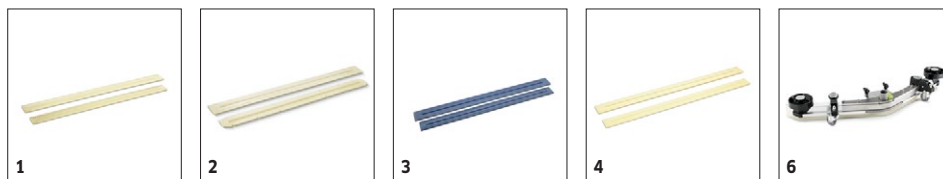

B 40 W DOSE (DISC BRUSH)

1.533-210.2

KÄRCHER

		Ordrenr.	Længde		Mængde		Beskrivelse	
Sugelæber til sugefødder								
Sugelæber	1	6.273-207.0	890 mm	transparent	2 parts			☐
	2	6.273-229.0	890 mm	transparent	2 parts			☐
	3	6.273-213.0	890 mm	blå	2 parts			☐
	4	6.273-290.0	890 mm	transparent	2 parts			☐
Rubber lip set corrugated oil resistant	5	6.273-023.0	1010 mm	transparent	2 parts			☐
Sugelæber, komplet								
Sugebjælke	6	4.777-079.0	900 mm	transparent	1 Pieces			☐

☐