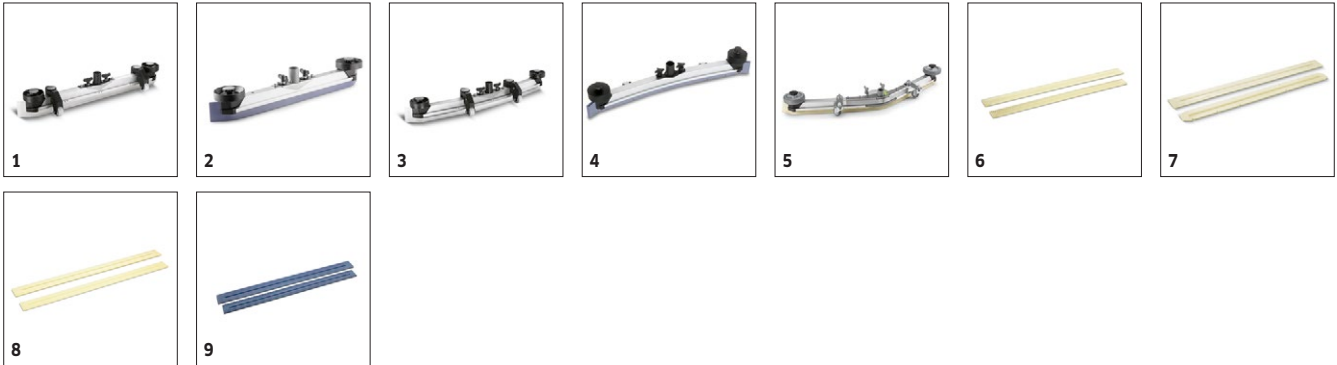

Medfølger

BD 50/50 C BP CLASSIC

1.127-001.0

KÄRCHER

		Ordrenr.		Diameter		Mængde	Beskrivelse	
Pads								
Pad	1	6.369-468.0	Blød	508 mm	beige	5 Pieces		<input type="checkbox"/>
	2	6.369-079.0	medium blød	508 mm	rød	5 Pieces	Mellemlødt, til vådrengøring af alle slags overflader samt til sprayrengøring	<input type="checkbox"/>
	3	6.369-078.0	medium hårdt	508 mm	grøn	5 Pieces	Mellemhård, mod hårdnakket snavs og til dybderengøring	<input type="checkbox"/>
	4	6.369-077.0	hård	508 mm	sort	5 Pieces	Hård, mod hårdnakket snavs og til dybderengøring	<input type="checkbox"/>
	5	6.371-146.0	Blød	500 mm	beige / natur	5 Pieces		<input type="checkbox"/>
Paddrev / holder								
Pad disk complete STRONG D51	6	4.762-593.0		479 mm		1 Pieces		<input type="checkbox"/>
Holder til Pads	7	4.762-534.0		479 mm		1 Pieces		<input type="checkbox"/>
Melaminpads								
Pad set 2x D 508 Melamin	8	6.371-025.0		508 mm		2 Pieces		<input type="checkbox"/>

■ Medfølger

BD 50/50 C BP CLASSIC

1.127-001.0

KÄRCHER

		Ordrenr.	Længde		Mængde		Beskrivelse	
Sugelæber, komplet								
Sugebjælke	1	4.777-401.0	850 mm	transparent	1 Pieces			<input type="checkbox"/>
	2	4.777-406.0	850 mm	blå	1 Pieces			<input type="checkbox"/>
	3	4.777-411.0	850 mm	transparent	1 Pieces			<input type="checkbox"/>
	4	4.777-416.0	850 mm	blå	1 Pieces			<input type="checkbox"/>
	5	4.777-079.0	900 mm	transparent	1 Pieces			<input type="checkbox"/>
Sugelæber til sugefødder								
Sugelæber	6	6.273-207.0	890 mm	transparent	2 parts			<input type="checkbox"/>
	7	6.273-229.0	890 mm	transparent	2 parts			<input type="checkbox"/>
	8	6.273-290.0	890 mm	transparent	2 parts			<input type="checkbox"/>
	9	6.273-213.0	890 mm	blå	2 parts			<input type="checkbox"/>