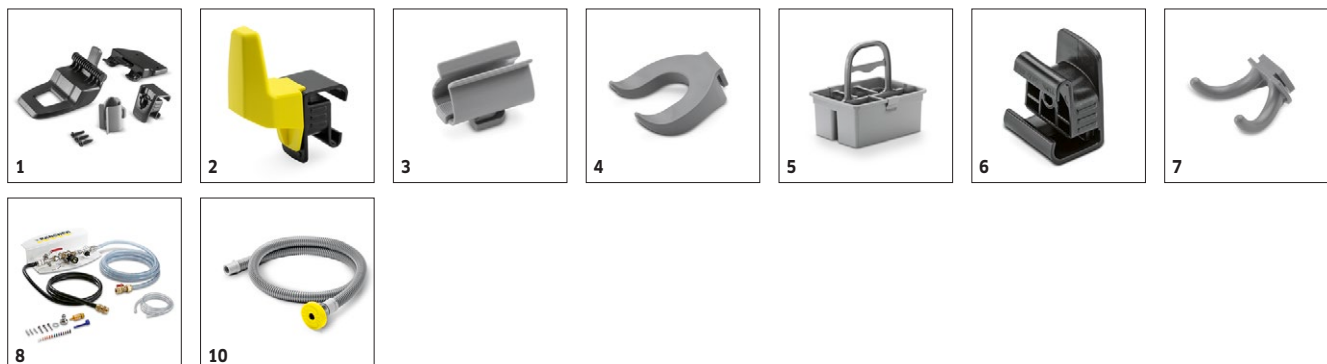

BD 50/50 C BP CLASSIC

1.127-001.0

KÄRCHER

		Ordrenr.	Længde	Mængde	Beskrivelse	
Tilbehør Home Base						
Mop holder complete	1	9.753-023.0		1 Pieces		☐
Set universal hook	2	4.070-075.0		1 Pieces		☐
Holder handhold grey	3	6.980-078.0		1 Pieces	Moppeclips til fastgørelse af moppen på maskinen. Kun til brug sammen med Homebase-adapter 5.035-488.0	☐
Holder bottle	4	6.980-080.0		1 Pieces		☐
Homebase kassesæt	5	4.035-406.0		1 Pieces	Kassesæt med plads nok til opbevaring af tre flasker med rengøringsmiddel, klude, skrabere, ekstra affaldsposer, handsker m.m.	☐
Adapter Homebase	6	5.035-488.0		1 Pieces	Fastgørelse af diverse kroge og clips på maskinen	☐
Double hook	7	6.980-077.0		1 Pieces	Dobbelt krog til fastgørelse af affaldsposer m.m. på maskinen. Kun til brug sammen med Homebase-adapter 5.035-488.0	☐
RM doseringsstation						
Doseringssæt til rengøringsmiddel, vægmonteret DS 3	8	2.641-811.0		1 Pieces	Kan kobles direkte på vandhanen; vand og rengøringsmiddel fyldes på rentvandsbeholderen i den aktuelle blanding. Kan også bruges sammen med påfyldningssystemsettet	☐
Diverse						
Add-on kit ecolzero	9	5.388-133.0		1 Pieces		☐
Påfyldningsslange	10	6.680-124.0	1,5 m	1 Pieces	1.500 mm påfyldningsslange til nem påfyldning fra vandhane. Med universaltilslutning til alle standard-vandhaner	☐

■ Medfølger ☐