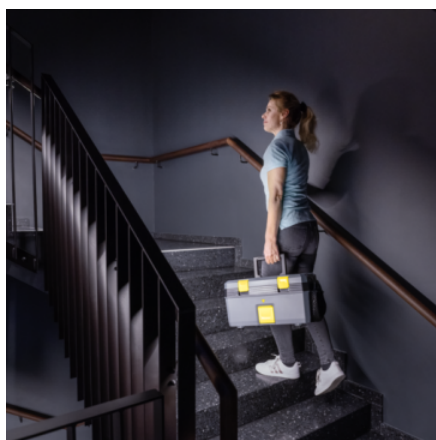

Kompakt alt-i-en boksdesign

- Langvarig, robust og dermed meget økonomisk maskine.
- Pladsbesparende, komfortabel opbevaring af tilbehøret i selve maskinen.
- Kan nemt transporteres med én hånd takket være den lave vægt (7,5 kg).