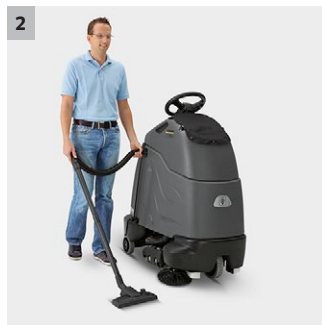

CV 60/2 RS Bp.

Alsidigt anvendelig step-on tæppebørstesuger. Ideel til gulvtæpper og hårde gulve. Inklusive oplader og batterier.

1 Kontraroterende børstevalsesystem

- Til hårde gulve og gulvtæpper - uden skift af børste. Valserne tilpasser sig individuelt.

2 Sugerør med ekstra lang slange

- Til bekvem rengøring af trapper og hjørner.

3 Kan lukkes helt op

- Let skift af batteri og filterpose.
- Meget servicevenlig.

4 Slankt design

- Meget manøvreedygtig.
- Passer ind i alle elevatorer - ubesværet rengøring af fleretagesejendomme.